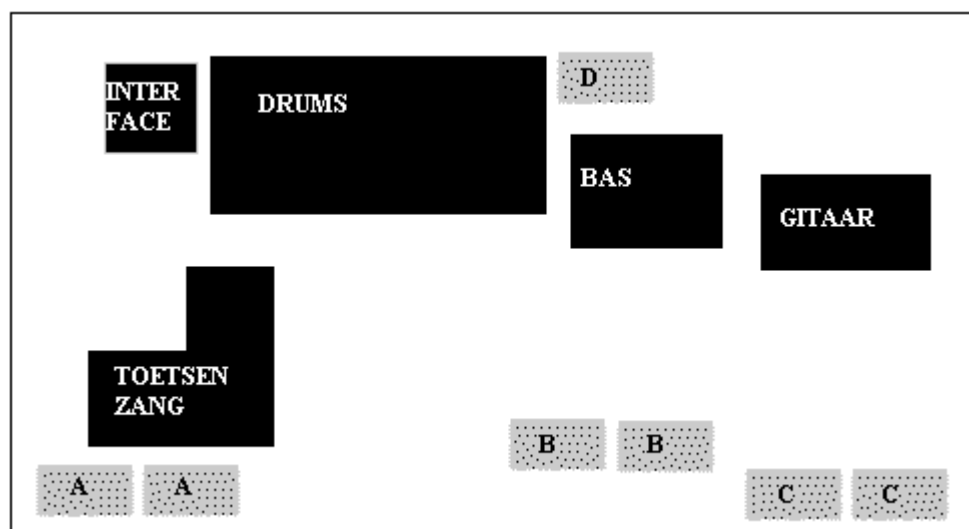

Palloc *Technische rider ver 2008*

Priklijst

drums (kick, snare, lage tom, mid tom, hi-hat, ride, 2x crash)

1x basgitaar

1x elektrische gitaar

3x toetsen (D.I.'s gewenst)

1x computer (samples, via stereouitgang uit interface, twee keer jack)

1x zang (via zelfde microfoon ook melodica)

Podiumopstelling

Geluid

Monitorwensen globaal

Monitorgroep A: Zang (maximaal mogelijke)
Toetsen (veel)
Samples (medium)
Gitaar (medium)
Bas (medium)

Monitorgroep B+C: Bas (veel)
Gitaar (veel)
Samples (veel)
Zang (medium)

Monitorgroep D: Bas (medium)
Gitaar (medium)
Samples (medium)
Zang (medium)

Zaalgeluid

Let op dat orgels niet het geluid van gitaar, bas en samples wegdrücken

Lichtplan

-geen fel wit

-dynamisch

-voorkeur voor meer 'backlight' dan 'frontlight'